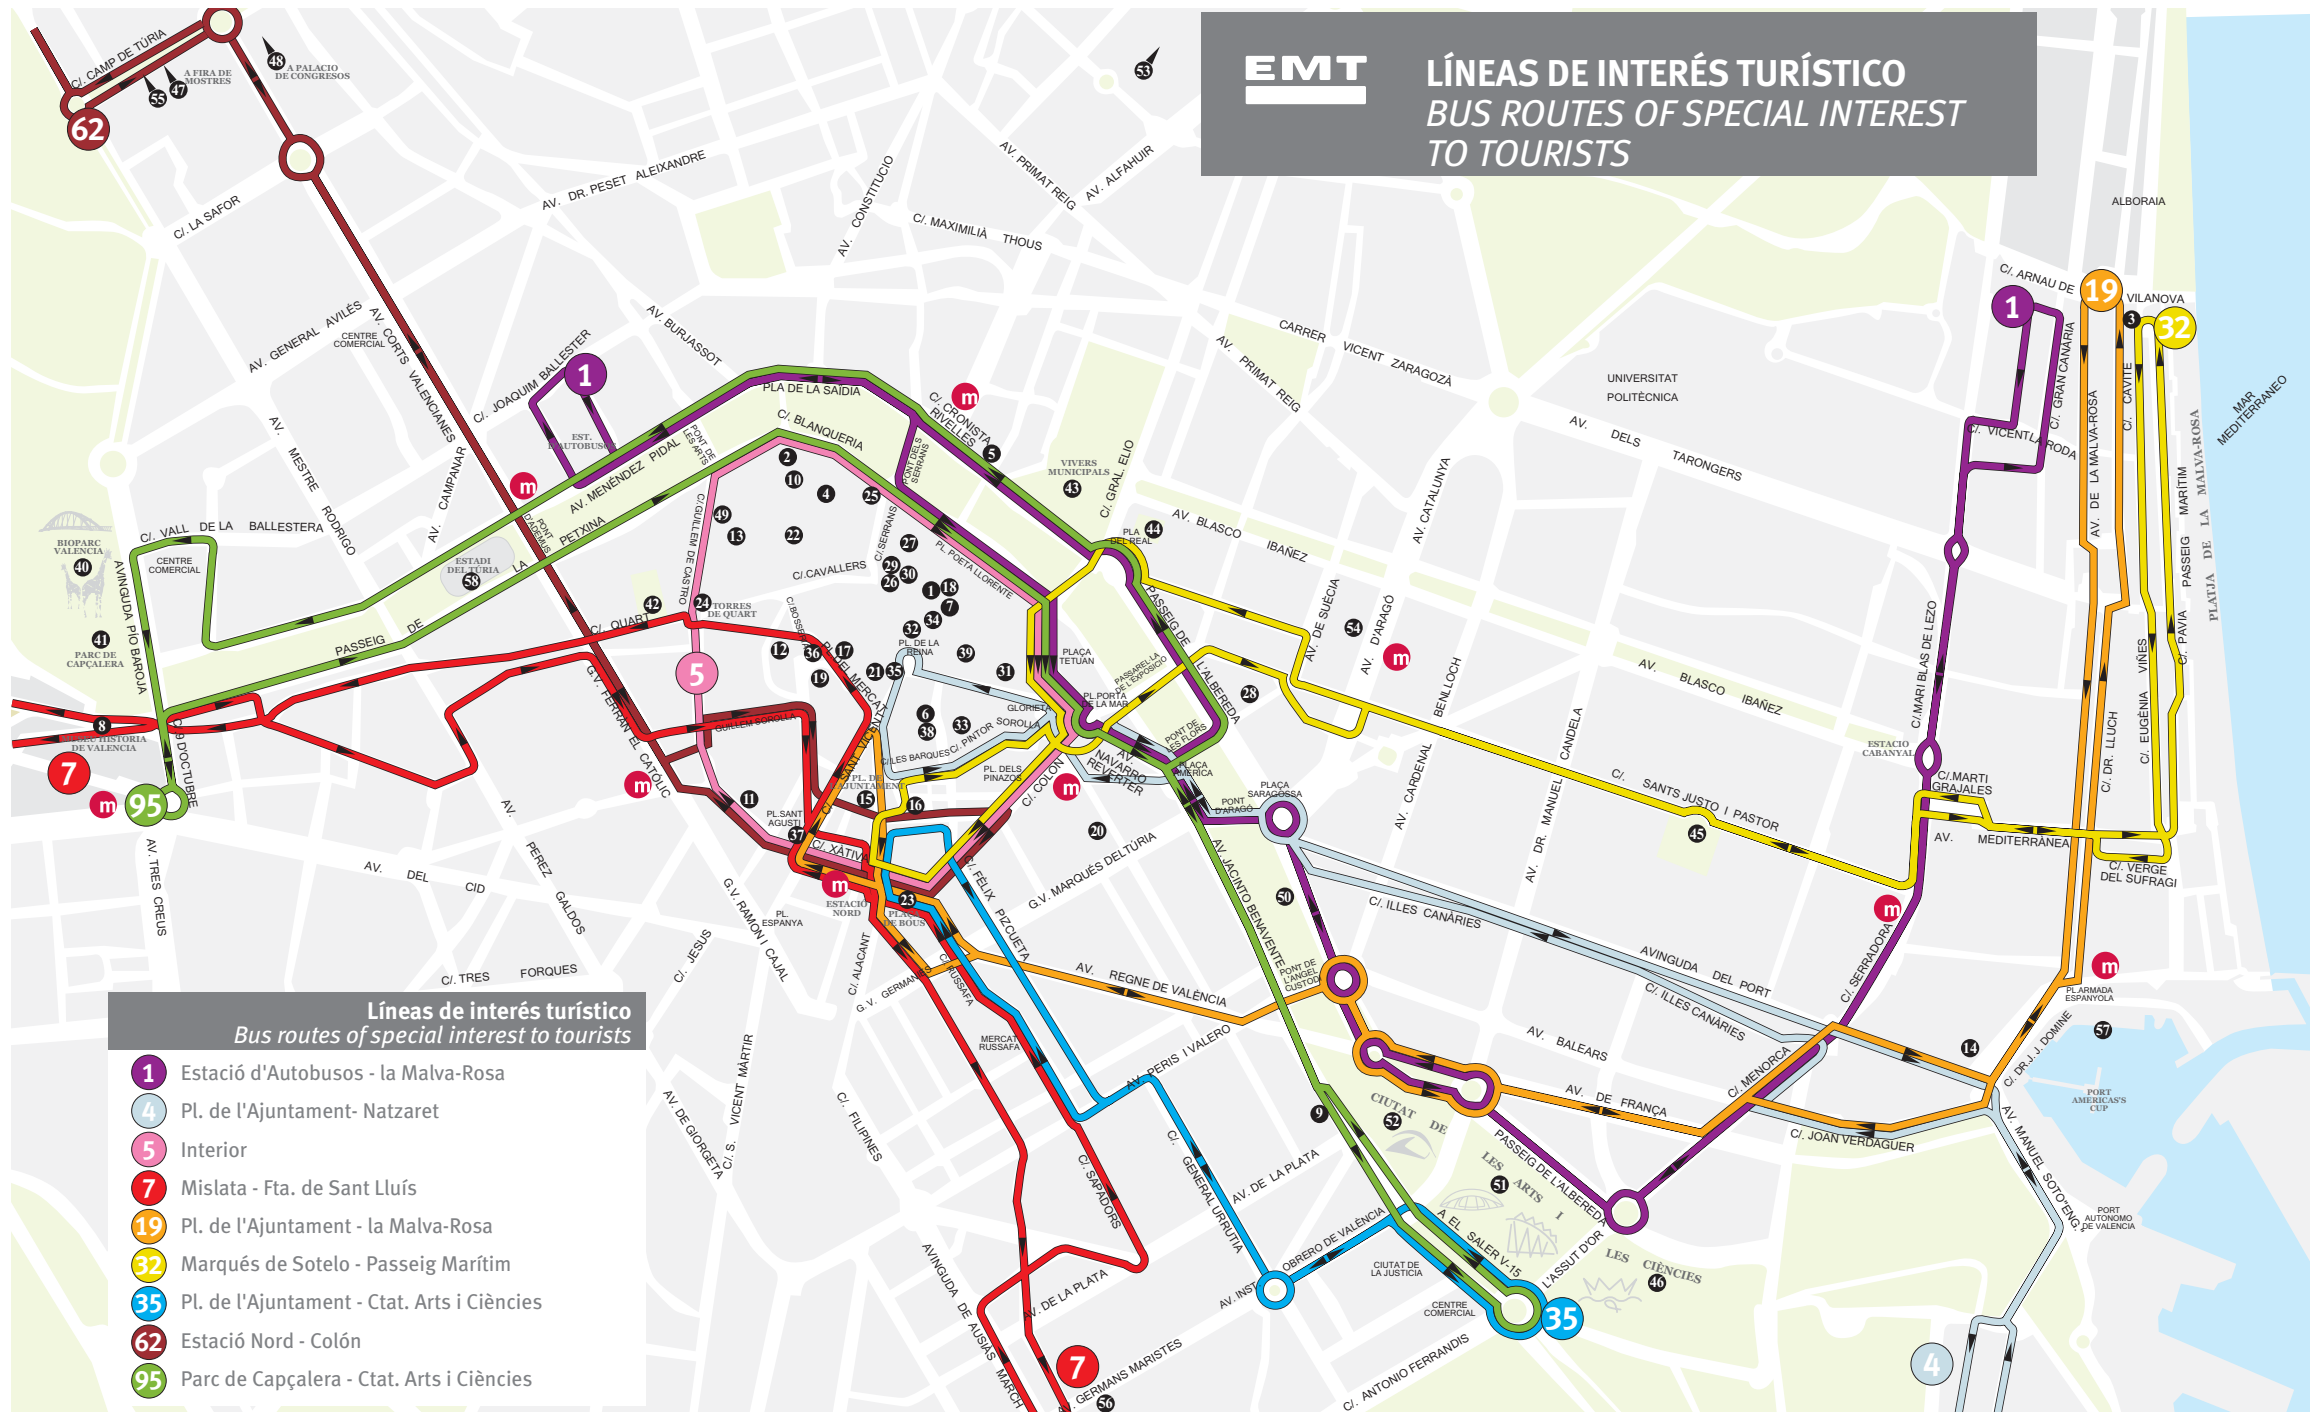

LÍNEAS DE INTERÉS TURÍSTICO BUS ROUTES OF SPECIAL INTEREST TO TOURISTS

- Líneas de interés turístico**
Bus routes of special interest to tourists
- 1 Estació d'Autobusos - la Malva-Rosa
 - 4 Pl. de l'Ajuntament- Natzaret
 - 5 Interior
 - 7 Mislata - Fta. de Sant Lluís
 - 19 Pl. de l'Ajuntament - la Malva-Rosa
 - 32 Marqués de Sotelo - Passeig Marítim
 - 35 Pl. de l'Ajuntament - Ctat. Arts i Ciències
 - 62 Estació Nord - Colón
 - 95 Parc de Capçalera - Ctat. Arts i Ciències

**LUGARES DE INTERÉS Y
LÍNEAS DE EMT PRÓXIMAS
PLACES OF INTEREST AND
NEAREST BUS ROUTES**

- Museos /Museums**
- 1 ALMUDÍN
 - 2 CASA MUSEO BENLLIURE
 - 3 CASA MUSEO BLASCO IBÁÑEZ
 - 4 CASA DE LAS ROCAS
 - 5 MUSEO DE BELLAS ARTES- MUSEO PIO V
 - 6 MUSEO DE CERÁMICA "GONZALEZ MARTI"- MARQUÉS DE DOS AGUAS
 - 7 MUSEO DE LA CIUDAD -PALACIO DEL MARQUÉS DE CAMPO
 - 8 MUSEO DE HISTORIA DE VALENCIA
 - 9 MUSEO FALLERO
 - 10 MUSEO DEL CARMEN
 - 11 MUVIM
 - 12 PALAU DE VALERIOLA
 - 13 CENTRO CULTURAL LA BENEFICENCIA

LINEAS DE AUTOBÚS DE INTERÉS TURÍSTICO

BUS ROUTES OF SPECIAL INTEREST TO TOURISTS

VALENCIA

EMT

Es Más que Transporte

1 LA MALVA-ROSA - EST. D'AUTOBUSOS

JOAQUIM BALLESTER	JOAQUIM BALLESTER
PROF. BELTRÁN BÁGUENA	RICARDO MICÓ
MENÉNDEZ PIDAL	MENÉNDEZ PIDAL
PLA DE LA SAÏDIA	PLA DE LA SAÏDIA
GUADALAVIAR	GUADALAVIAR
(T. L. 4) CRONISTA RIVELLES	TORRES DELS SERRANS
SANT PIUS V	POETA LLORENTE
ALBEREDA	GENERAL PALANCA
AMÉRICA	NAVARRO REVERTER
ALBEREDA	AMERICA
FRANÇA	ALBEREDA
ALBEREDA	MENORCA
MENORCA	SERRADORA
EVISSA	MARÍ BLAS DE LEZO
SERRADORA	LLUÍS PEIXÓ
MARÍ BLAS DE LEZO	FAUSTO ELIO
LLUÍS PEIXÓ	BEAT JUAN GRANDE
FAUSTO ELIO	MENDIZÁBAL
DR. ÀLVARO LÓPEZ	DR. ÀLVARO LÓPEZ
MENDIZÁBAL	